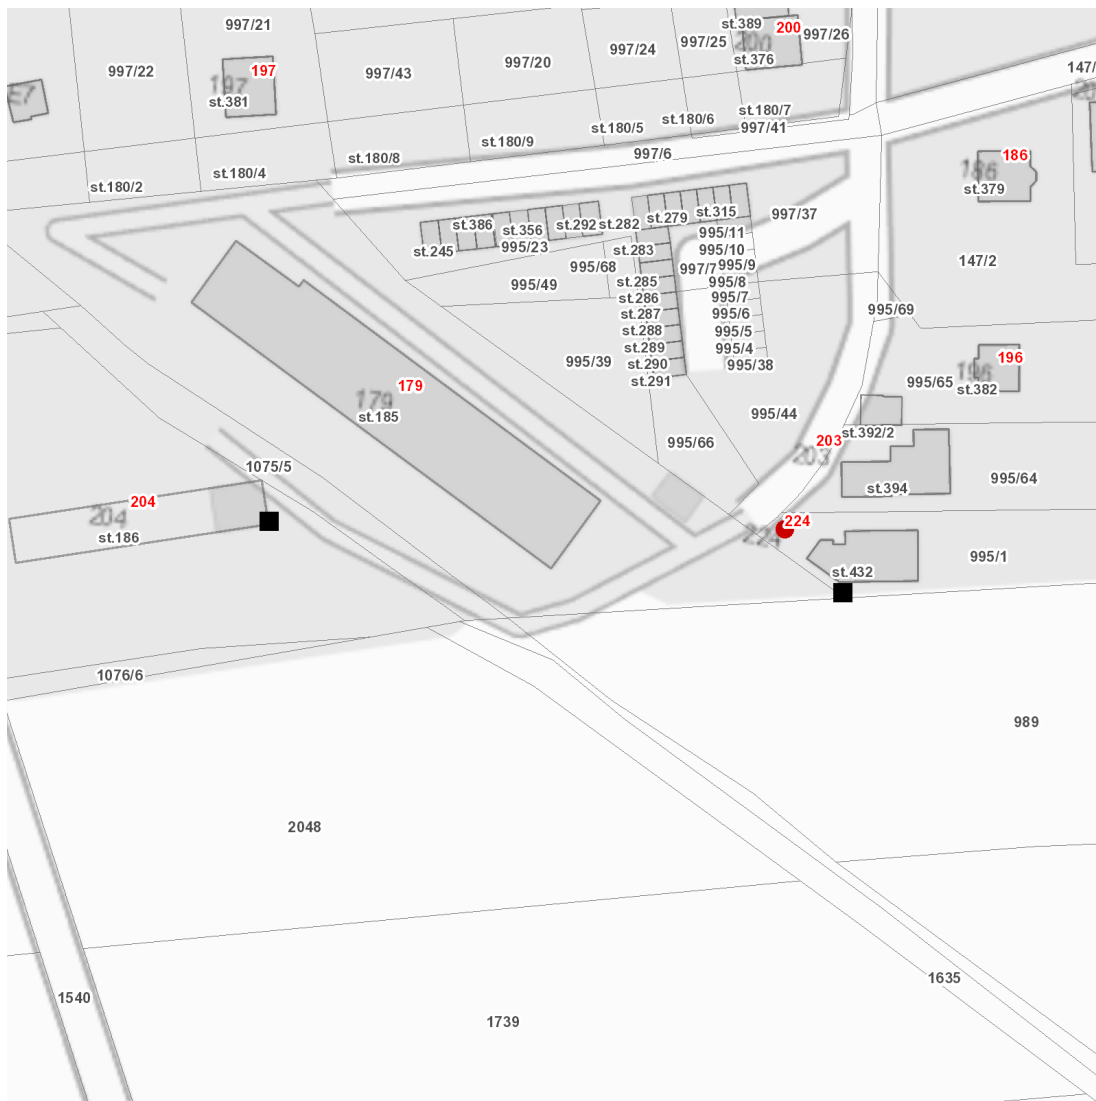

dne **16. 10. 2024** od **11:30** do **14:00** hodin

Plánovaná odstávka zahrnuje tyto lokality:

Kočí (okres Chrudim)

č. p. 224

UPOZORNĚNÍ

Dotčené zařízení distribuční soustavy je nutné i v době odstávky považovat za zařízení pod napětím, a proto vás žádáme o dodržení všech zásad bezpečnosti a provedení opatření potřebných k zamezení případných škod na zdraví a majetku. | Provozovatelé výroben elektřiny jsou povinni zajistit přerušení dodávky elektřiny z výroby do vypnutého úseku distribuční soustavy.

dne **16. 10. 2024** od **11:30** do **14:00** hodin

Orientační mapový podklad odstávkou dotčených lokalit

VYSVĚTLIVKY

- – adresy dotčené odstávkou elektřiny
- – místa připojení k elektrické síti dotčená odstávkou

INFORMACE ZASLÁNA

IDDS: mjsb2q7 (Obec Kočí)