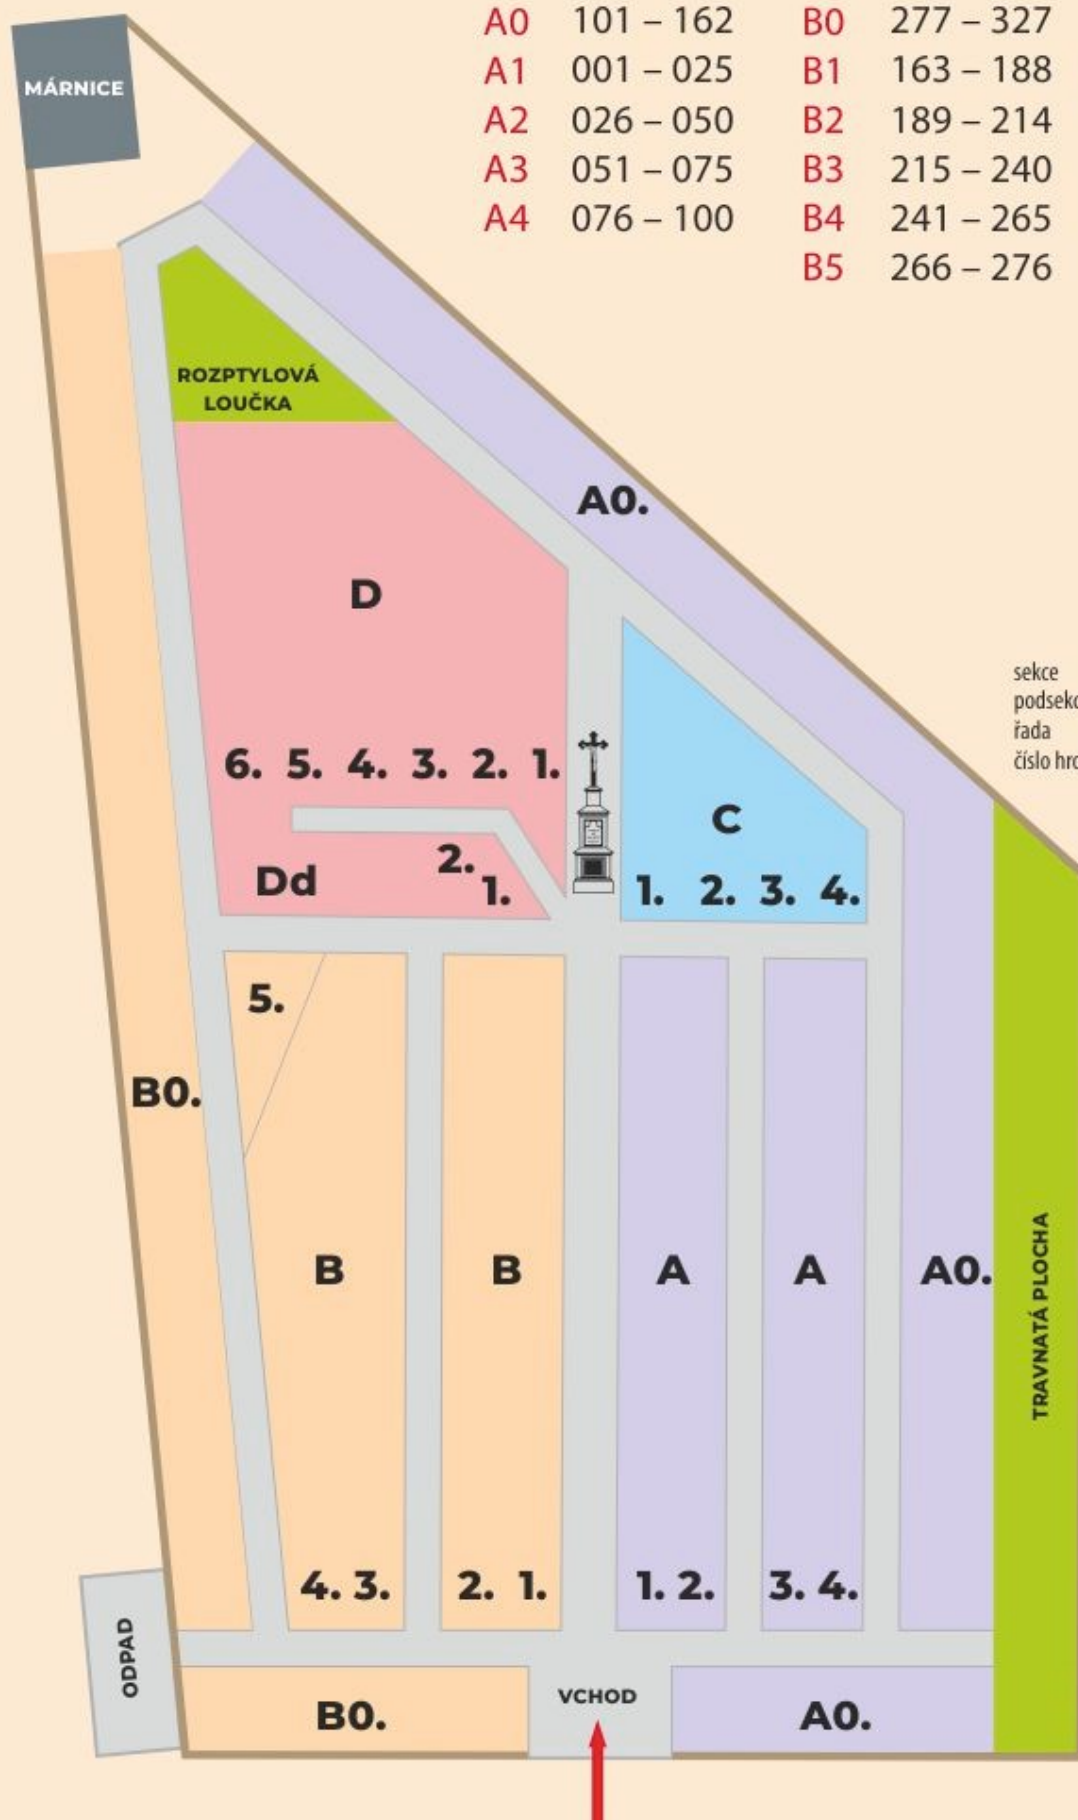

HŘBITOV – obec Kočín, okres Chrudim

A0	101 – 162	B0	277 – 327	C1	328 – 336
A1	001 – 025	B1	163 – 188	C2	337 – 343
A2	026 – 050	B2	189 – 214	C3	344 – 346
A3	051 – 075	B3	215 – 240	C4	347 – 348
A4	076 – 100	B4	241 – 265		
		B5	266 – 276	Dd1	349 – 355

Dd2	356 – 362
D1	363 – 371
D2	372 – 379
D3	380 – 387
D4	388 – 396
D5	397 – 406
D6	407 – 416

sekce
podsekce
řada
číslo hrobu

velké písmeno
malé písmeno
řadová číslovka

př. **A**
př. **b**
př. **2.**
př. **48**

vzor značení hrobu

A-2.-48